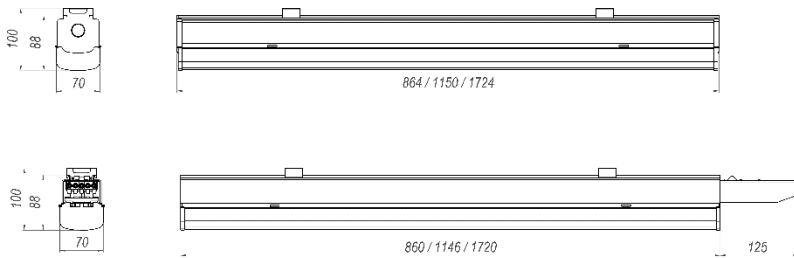

სიმძლავრე	W	76
შემავალი ძაბვა	V	230
სინათლის ნაკადი	Lm	10260
ეფექტურობა	Lm/w	135
სიმძლავრის კოეფიციენტი		>95%
ფერთი ტემპერატურა	K	4000/5000
პულსაციის კოეფიციენტი		< 1%
ფერთა გადაცემის ინდექსი	CRI	80
მუშაობის რესურსი	სთ	50000
დაცვის დონე	IP/IK	IP40
კორპუსი		პლასტიკი
კორპუსის ფერი		თეთრი/შავი
სანათის ზომა	მმ	350x575
სამაგრის დიამეტრი	მმ	-